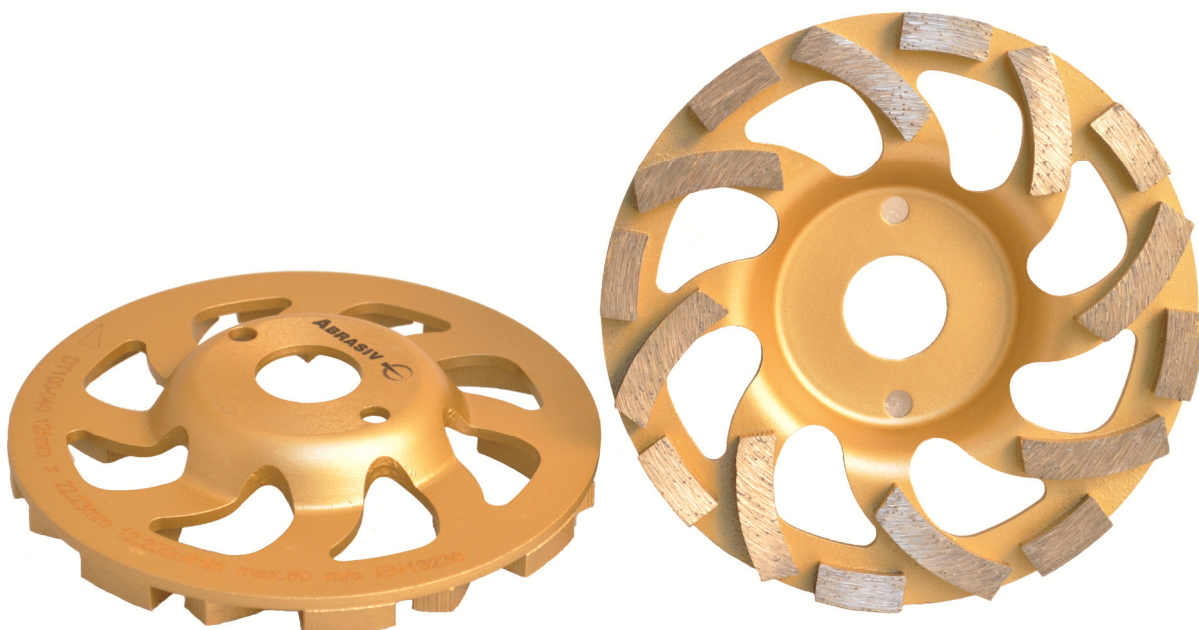

DIAMANTOVÝ BRUSNÝ KOTOUČ Ø125 MM NA BETON A PŘÍRODNÍ KÁMEN

Vlastnosti:

- velmi **rychlý a velký úběr materiálu**
- odstraňuje i zbytky lepidel, aniž by došlo k zanášení kotouče
- **nízká hmotnost**
- speciální tvar segmentů
- snížená námaha obsluhy
- rozměry 125 x 22,23 mm
- použití v ručních úhlových bruskách
- **vynikající poměr ceny a kvality**

Diamantový brusný kotouč můžete snadno zakoupit přímo v našem e-shopu.